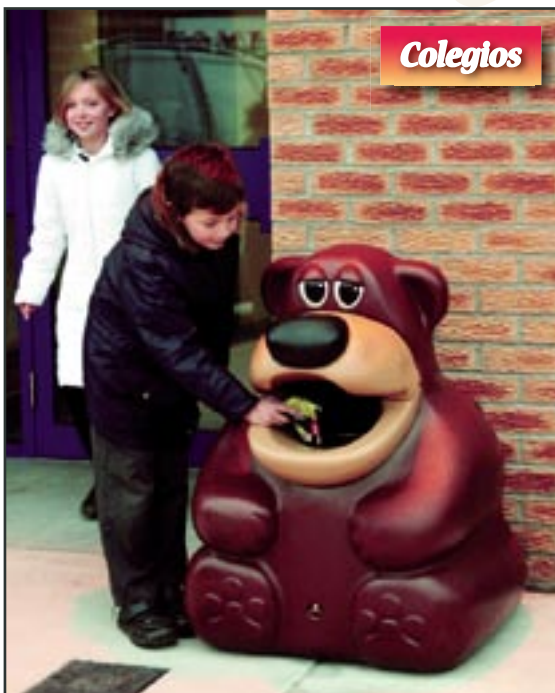

**Orso es adecuado para:**

- ★ **Parques y áreas recreativas**
- ★ **Colegios, guarderías y hospitales**
- ★ **Zoos y parques temáticos**
- ★ **Centros comerciales**
- ★ **Zonas turísticas**

Una puerta con cerradura en la parte posterior de la Papelera Orso permite cómodo vaciado de un cubo interior de 52 litros

de capacidad. El cubo es de acero galvanizado y se suministra con asas integradas para su

manipulación.

(Vea en este mismo catálogo más información.)

**¡Orso llama la atención a niños y adultos!**

Orso está diseñado con ojos coloreados y fijados para evitar que sea vandalizado.